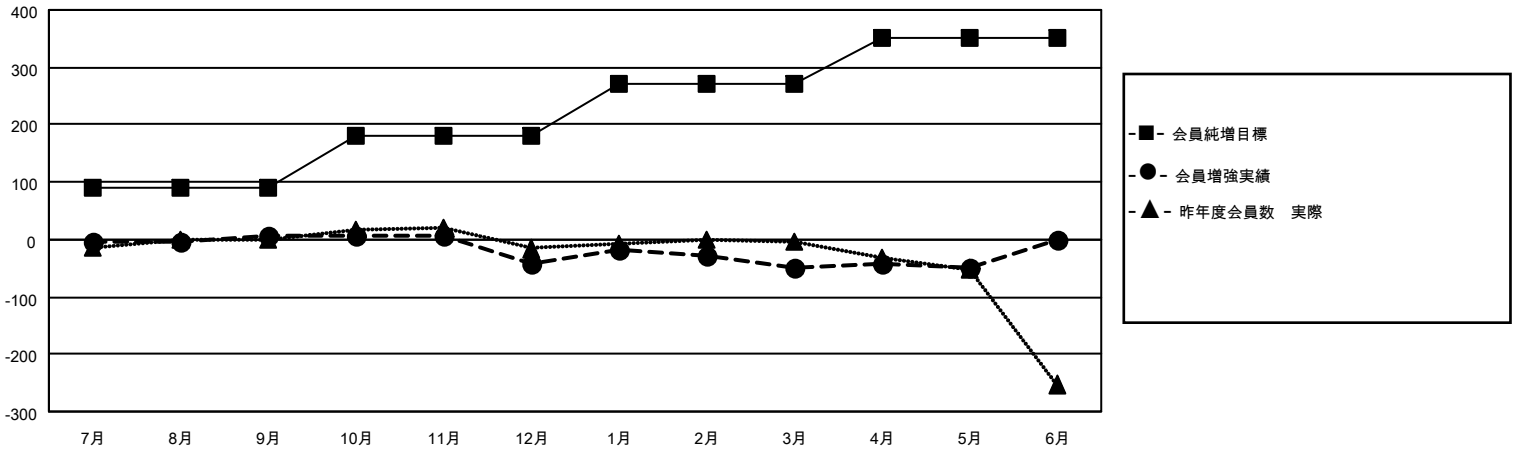

# MONTHLY MEMBERSHIP PROGRESS REPORT

地域 JAPAN

District 334 D

Results as of: 5/31/2021

クラブ			
結果：2020-2021			
四半期	新クラブ目標	新クラブ	解散クラブ
7月/8月/9月	0	0	0
10月/11月/12月	0	0	0
1月/2月/3月	0	0	0
4月/5月/6月	1	0	0

名			
結果：2020-2021			
四半期	会員純増目標	会員増強実績	退会者(転籍を含む)実際
7月/8月/9月	90	91	83
10月/11月/12月	90	41	88
1月/2月/3月	90	55	61
4月/5月/6月	80	37	36

新クラブ目標及び実績累計

会員目標及び実績累計

解散クラブ: 0	67 CLUBS OF 96 一名以上の新会員を登録	<b>男女別</b> 男性 3,528 (70.24%) 女性 1,495 (29.76%)
<b>退会者</b> 物故会員 30 クラブ解散 0 その他 238 合計 268	<a href="#">会員累計データを見るには、ここをクリック</a>	世帯主/家族会員合計 2,830 国際会費半額の家族会員 1,467