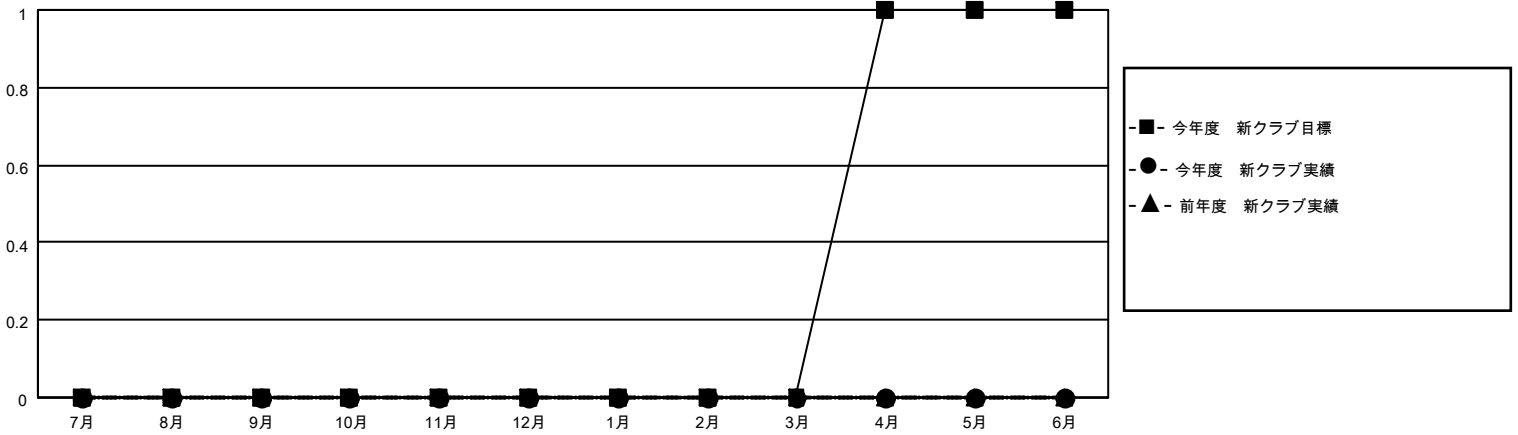

MONTHLY MEMBERSHIP PROGRESS REPORT

地域 JAPAN

District 334 D

Results as of: 5/31/2021

クラブ			
結果：2020-2021			
四半期	新クラブ目標	新クラブ	解散クラブ
7月/8月/9月	0	0	0
10月/11月/12月	0	0	0
1月/2月/3月	0	0	0
4月/5月/6月	1	0	0

名			
結果：2020-2021			
四半期	会員純増目標	会員増強実績	退会者(転籍を含む)実際
7月/8月/9月	90	91	83
10月/11月/12月	90	41	88
1月/2月/3月	90	55	61
4月/5月/6月	80	37	36

新クラブ目標及び実績累計